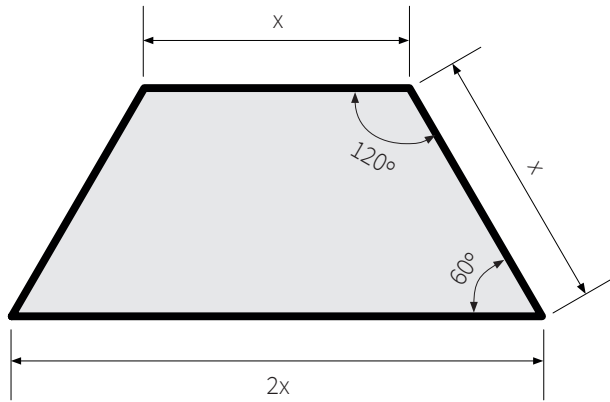

## Mòdul Trapezi

seient/taula

x = mesures en cm.

altura = 40 cm.

## Mòdul Quadrat

seient/taula

x = mesures en cm.

altura = 40 cm.

### Mòdul Rombe

seient/taula

x = mesures en cm.

altura = 40 cm.