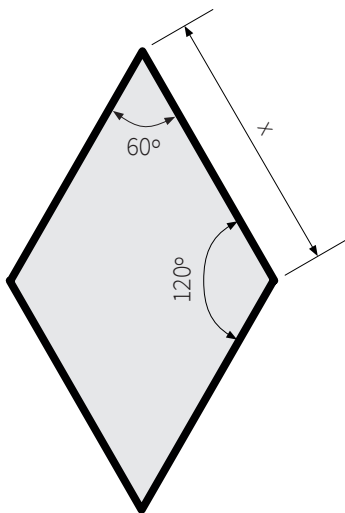

## Mòdul Trapezi

seient/taula

x = mesures en cm.

altura = 40 cm.

## Mòdul Quadrat

seient/taula

x = mesures en cm.

altura = 40 cm.

### Mòdul Rombe

seient/taula

x = mesures en cm.

altura = 40 cm.